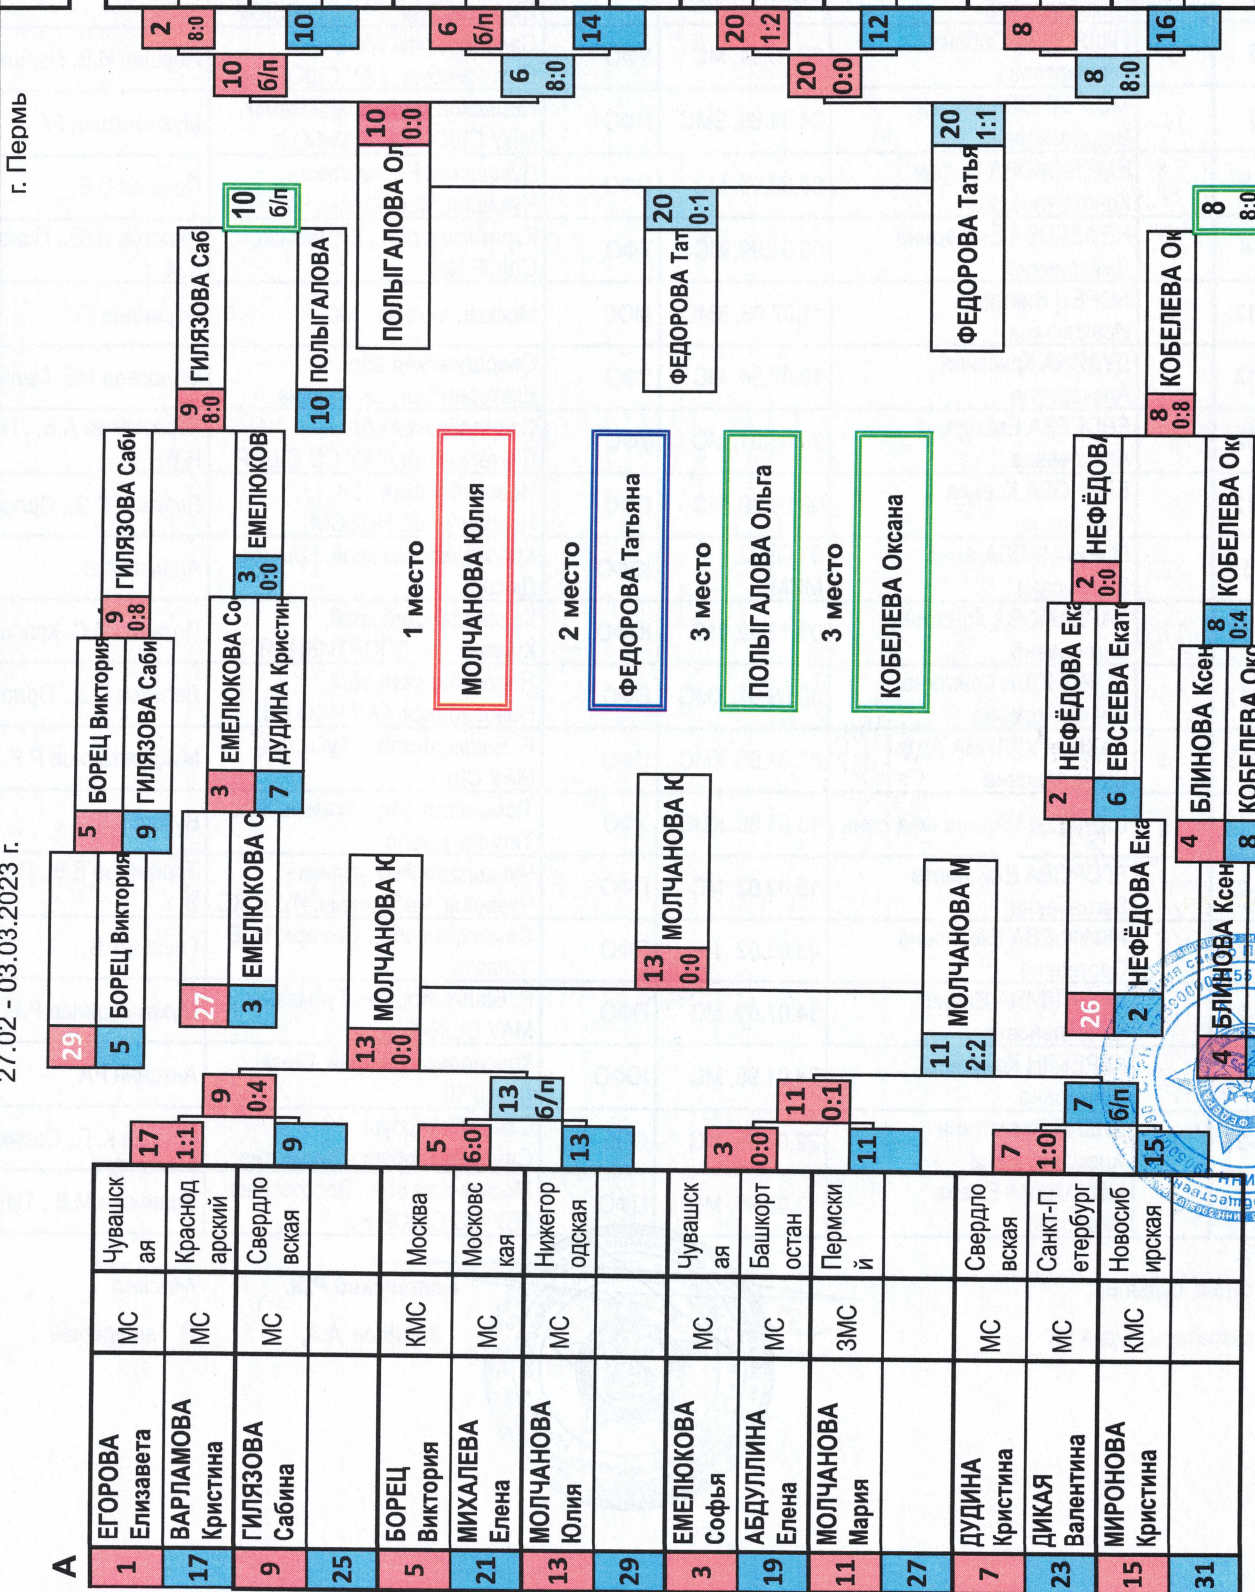

Чемпионат России по самбо среди женщин (отбор на Чемпионат Мира и Европы)
ЕКП № 23747

27.02 - 03.03.2023 г.

г. Пермь

А		Б	
№	Имя	№	Имя
1	ЕГОРОВА Елизавета	2	НЕФЁДОВА Екатерина
17	ВАРЛАМОВА Кристина	8:0	АКИФЬЕВА Екатерина
9	ГИЛЯЗОВА Сабина	б/п	ПОЛЫГАЛОВА Ольга
25		10	
5	БОРЕЦ Виктория	6	ЕВСЕЕВА Екатерина
21	МИХАЛЕВА Елена	б/п	КАРЕКЯН Кристина
13	МОЛЧАНОВА Юлия	8:0	РАХМАТУЛЛИН А. Алла
29		14	
3	ЕМЕЛЮКОВА Софья	20	БЛИНОВА Ксения
19	АБДУЛЛИНА Елена	1:2	ФЕДОРОВА Татьяна
11	МОЛЧАНОВА Мария	0:0	ГОРЕЛИКОВА Анна
27		12	
7	ДУДИНА Кристина	8	КОБЕЛЕВА Оксана
23	ДИКАЯ Валентина	8:0	
15	МИРОНОВА Кристина	8:0	СЕРГЕЕВА Алина
31		16	
		32	

23 участников В.к. 50 кг

Гл.судья, судья ВК
Болотский Р.М.

Гл.секретарь, судья ВК
Зарилов А.А., Р. Татарстан